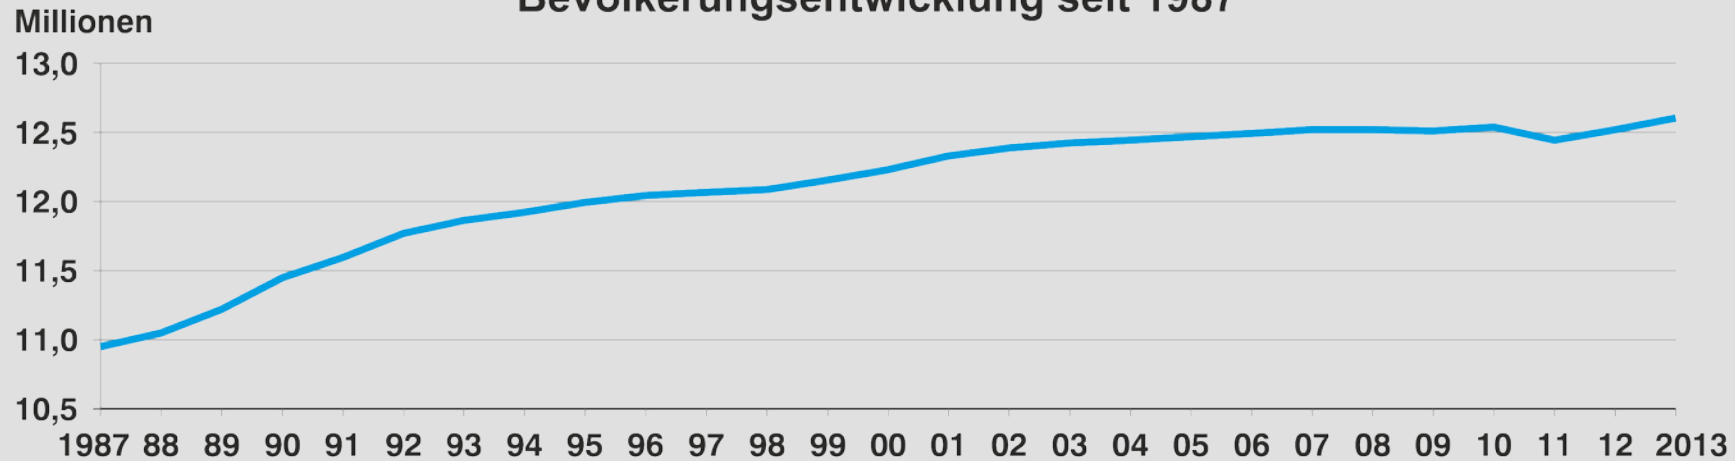

# Arbeitslosenquote\* für Bayern seit 2000

\* Jeweils Jahresdurchschnittswerte,bezogen auf alle zivilen Erwerbspersonen.

Quelle: Bundesagentur für Arbeit

# Bevölkerungsentwicklung in Bayern

Bevölkerung  
insgesamt

31. Dezember 2012 + 84 673

31. Dezember 2013 = 12 604 244

darunter  
Ausländer

31. Dezember 2012 + 81 288

31. Dezember 2013 = 1 210 262  
(Anteil: 9,6 %)

## Bevölkerungsentwicklung seit 1987

# Entwicklung der Geburten in Bayern seit 2002