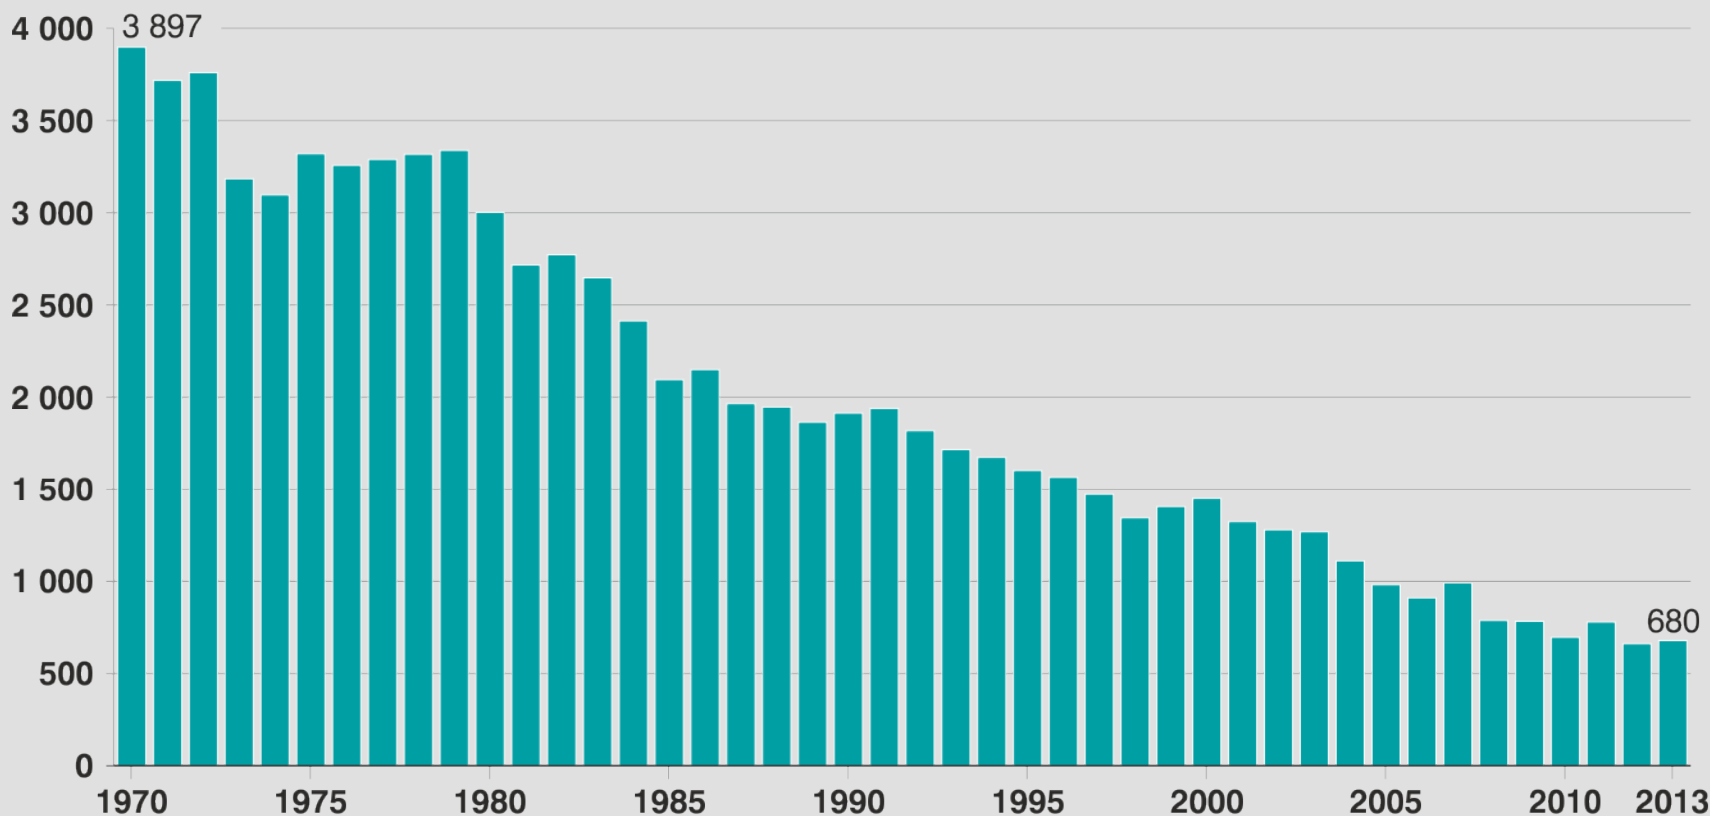

# Das Jahrbuch im Wandel der Zeit

Erstes Jahrbuch  
1894

Ausgabe  
1909

Ausgabe  
1919

Ausgabe  
1978

**Ausgabe 2014**  
57. Ausgabe  
648 Seiten  
rd. 173 000 Daten  
484 Tabellen  
84 Schaubilder

# Kfz-Bestand in Bayern seit 1970\*

\* Bis 2000 Darstellung des Kfz-Bestandes zum 1. Juli, ab 2001 zum 1. Januar.

Quelle: Kraftfahrtbundesamt

# Im Straßenverkehr getötete Personen in Bayern seit 1970