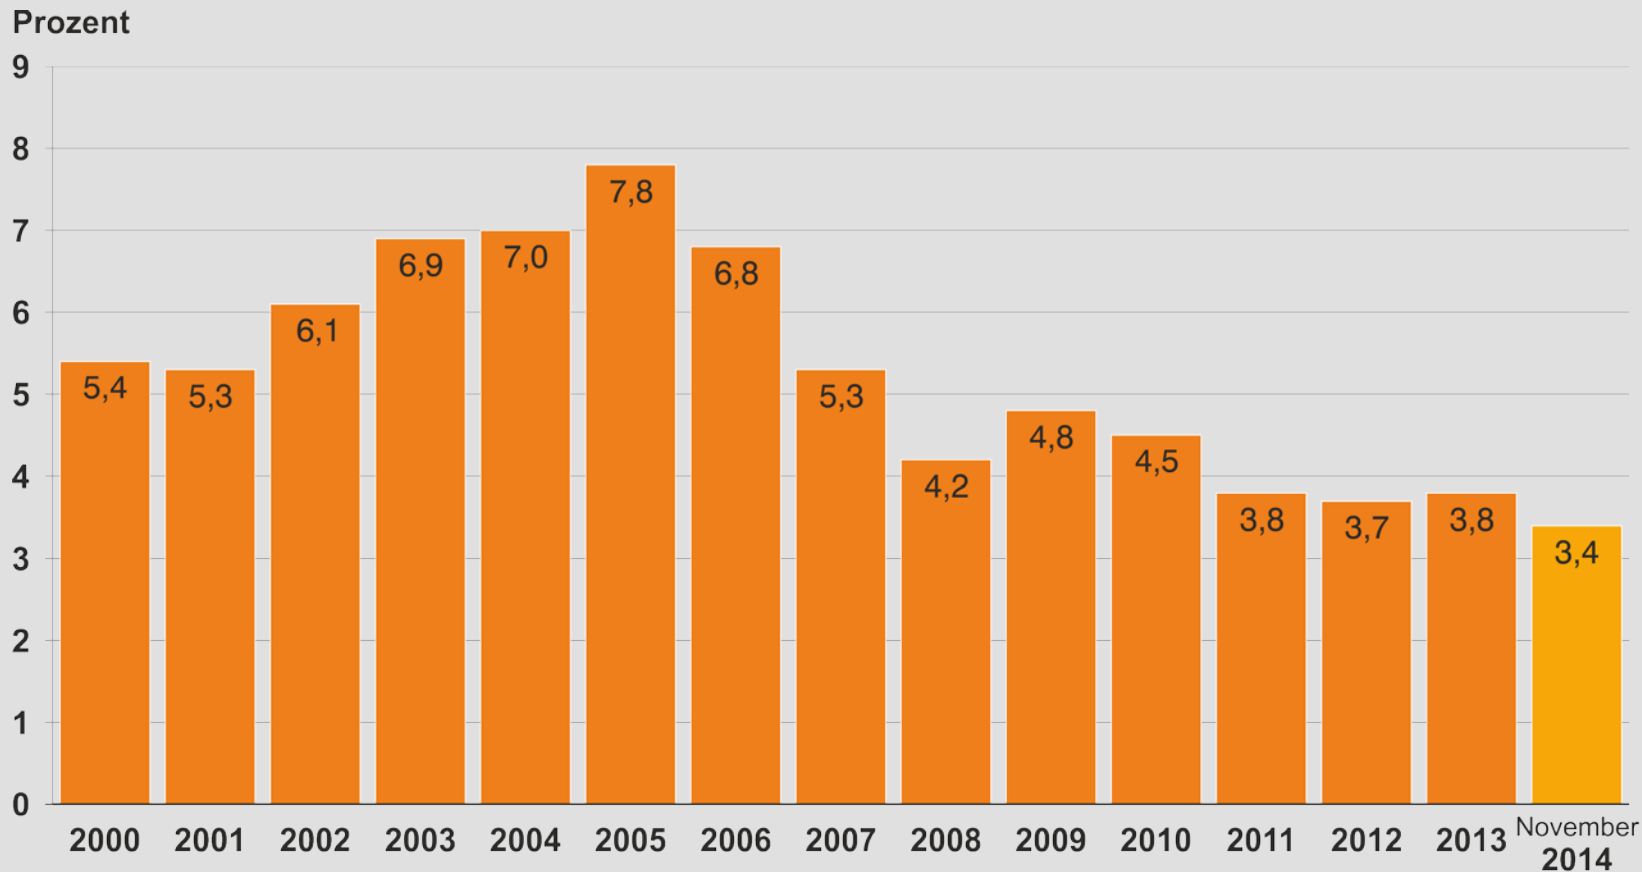

# Das Jahrbuch im Wandel der Zeit

Erstes Jahrbuch  
1894

Ausgabe  
1909

Ausgabe  
1919

Ausgabe  
1978

**Ausgabe 2014**  
57. Ausgabe  
648 Seiten  
rd. 173 000 Daten  
484 Tabellen  
84 Schaubilder

# Arbeitslosenquote\* für Bayern seit 2000

\* Jeweils Jahresdurchschnittswerte,bezogen auf alle zivilen Erwerbspersonen.

Quelle: Bundesagentur für Arbeit

# Bevölkerungsentwicklung in Bayern

Bevölkerung  
insgesamt

31. Dezember 2012 + 84 673

31. Dezember 2013 = 12 604 244

darunter  
Ausländer

31. Dezember 2012 + 81 288

31. Dezember 2013 = 1 210 262  
(Anteil: 9,6 %)

## Bevölkerungsentwicklung seit 1987